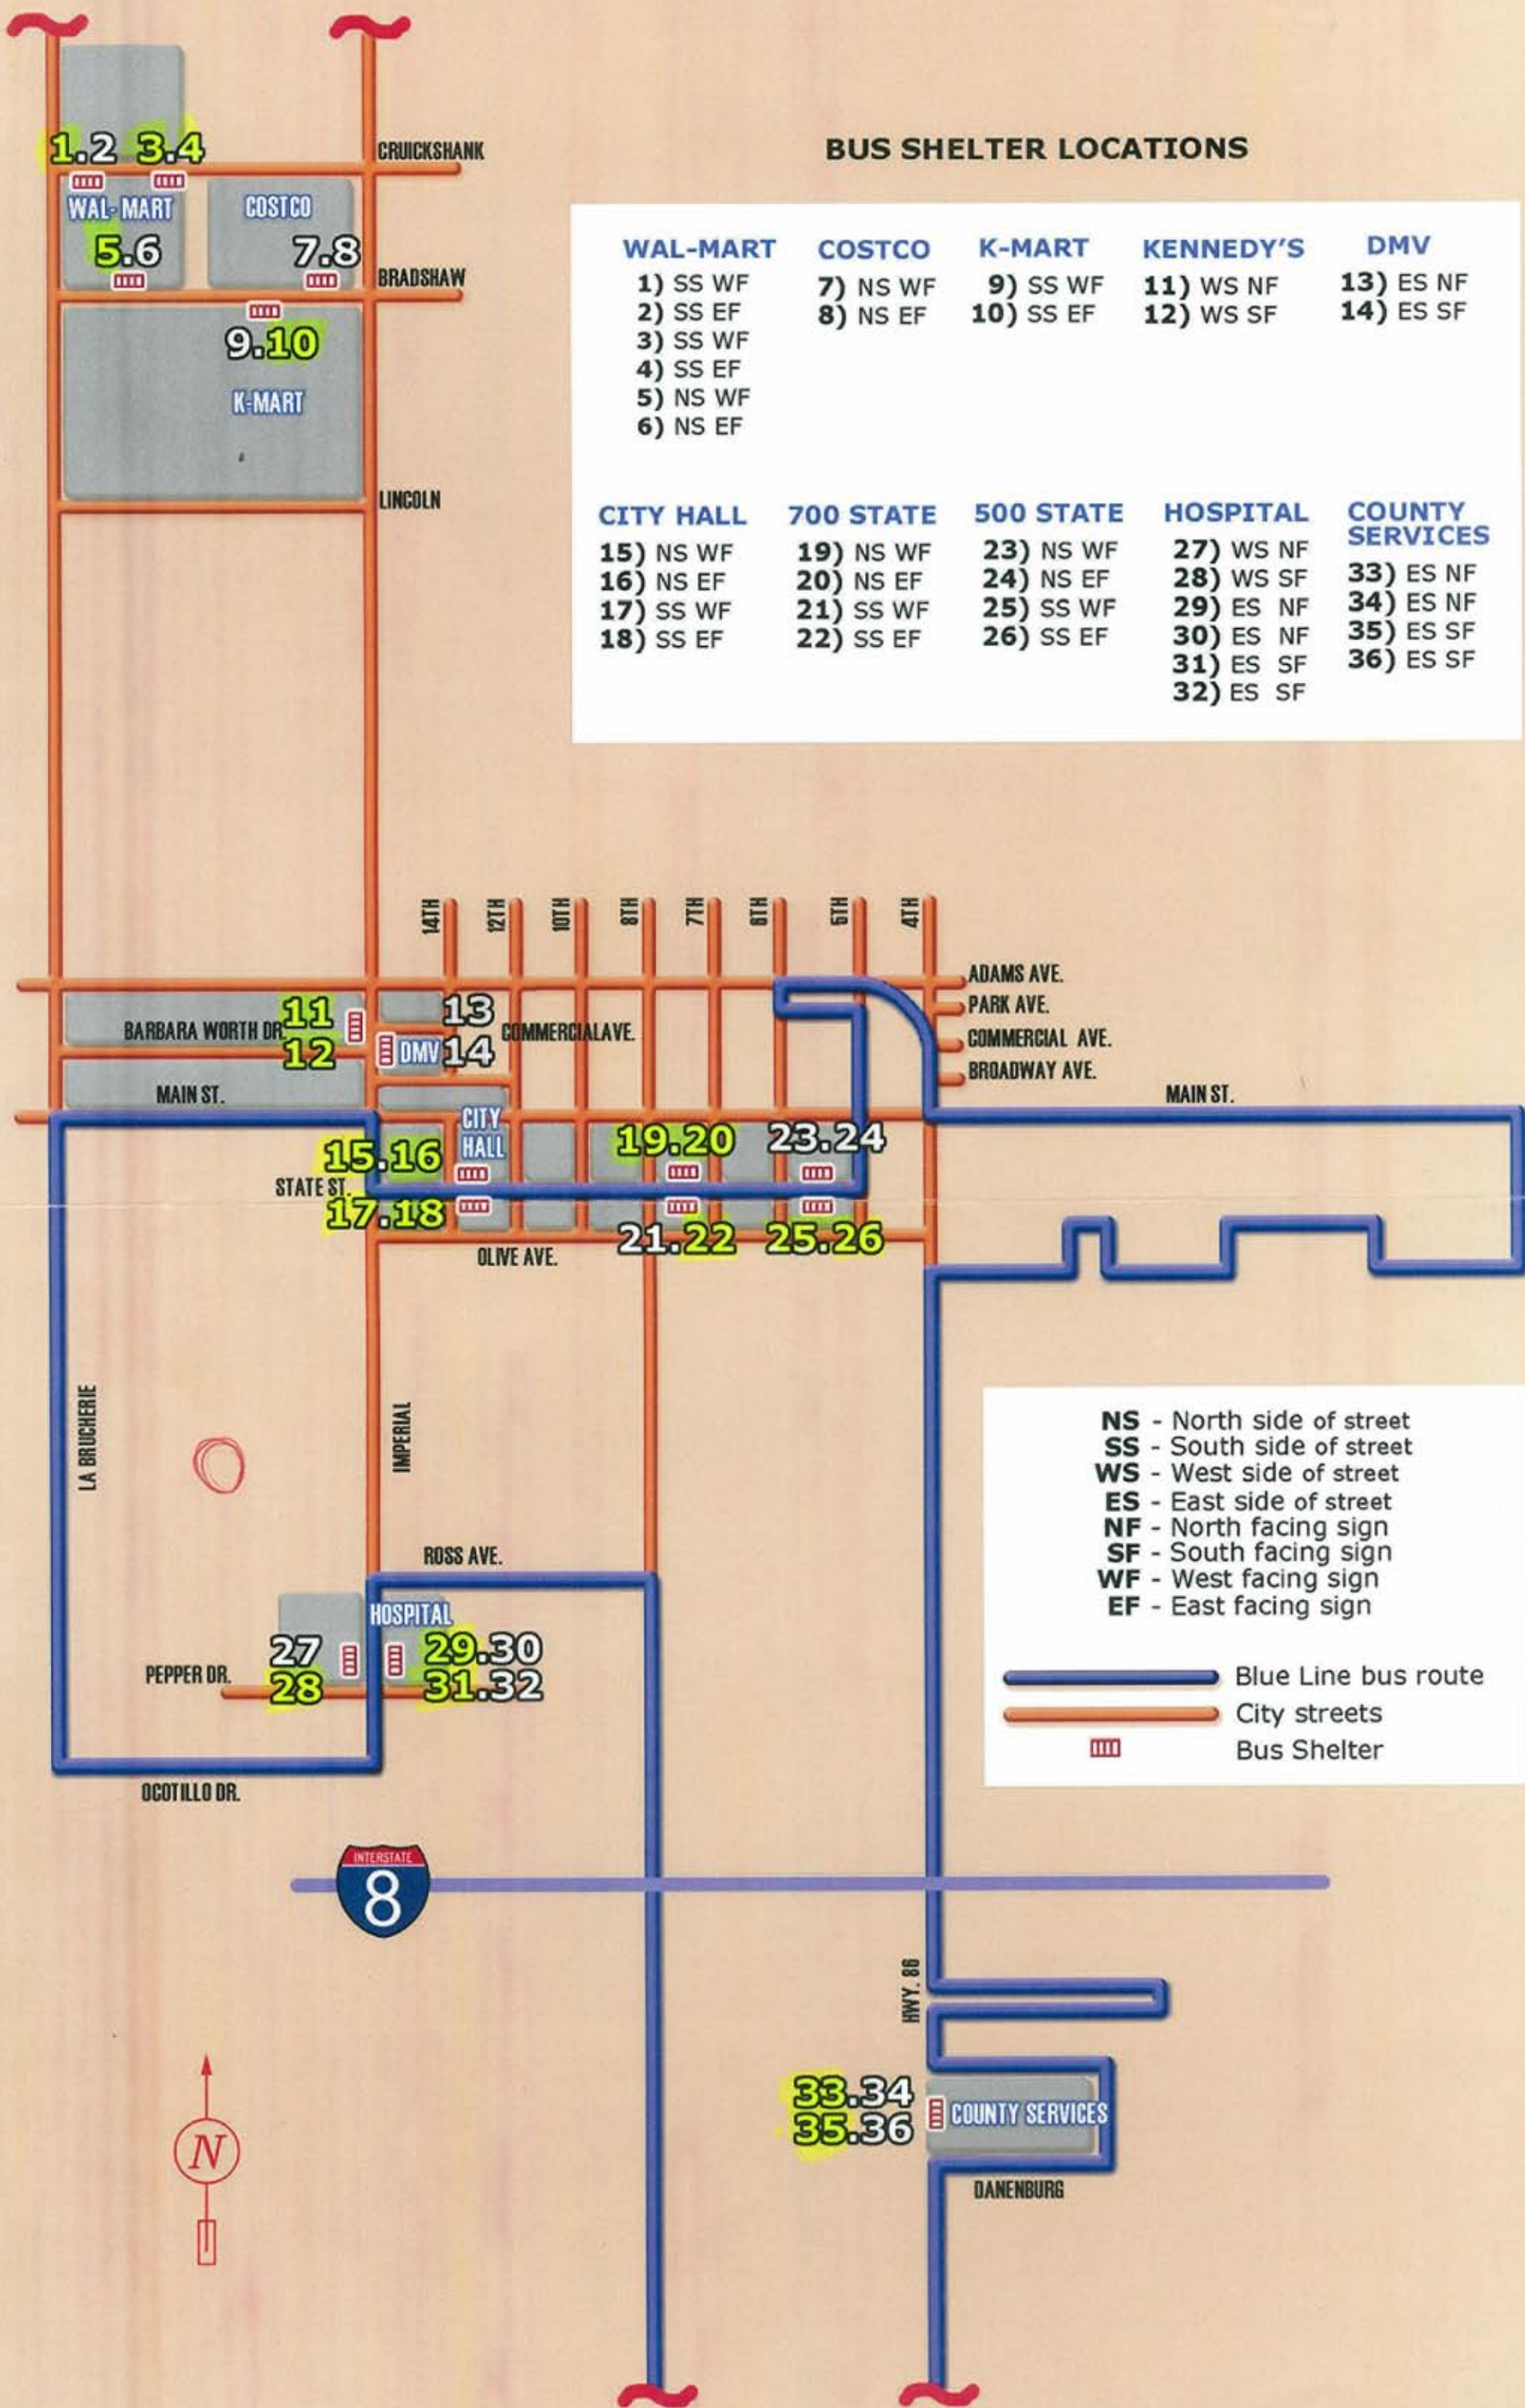

BUS SHELTER LOCATIONS

WAL-MART	COSTCO	K-MART	KENNEDY'S	DMV
1) SS WF	7) NS WF	9) SS WF	11) WS NF	13) ES NF
2) SS EF	8) NS EF	10) SS EF	12) WS SF	14) ES SF
3) SS WF				
4) SS EF				
5) NS WF				
6) NS EF				
CITY HALL	700 STATE	500 STATE	HOSPITAL	COUNTY SERVICES
15) NS WF	19) NS WF	23) NS WF	27) WS NF	33) ES NF
16) NS EF	20) NS EF	24) NS EF	28) WS SF	34) ES NF
17) SS WF	21) SS WF	25) SS WF	29) ES NF	35) ES SF
18) SS EF	22) SS EF	26) SS EF	30) ES NF	36) ES SF
			31) ES SF	
			32) ES SF	

NS - North side of street
SS - South side of street
WS - West side of street
ES - East side of street
NF - North facing sign
SF - South facing sign
WF - West facing sign
EF - East facing sign

 Blue Line bus route
 City streets
 Bus Shelter